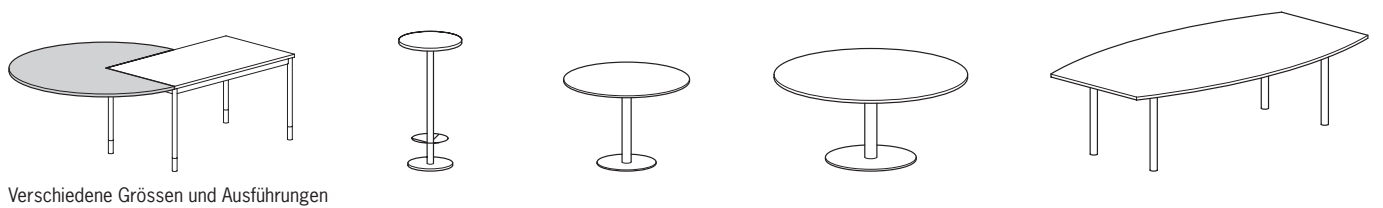

POLYMODUL

Produkteübersicht I

Arbeitsische

An- und Aufbauten

Konferenztische

Verkettungen

Paul Zimmerli AG

Büromöbelfabrik

CH-5035 Unterentfelden

Tel. +41 (0)62 723 64 44

Fax +41 (0)62 723 30 05

zi.ag@datacomm.ch

www.zi-buero-moebel.ch