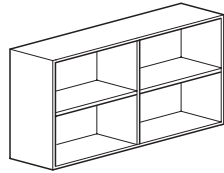

POLYMODUL

Produkteübersicht II

Arbeitsische

An- und Aufbauten

Konferenztische

Verschiedene Grössen und Ausführungen

Verkettungen

Verschiedene Winkel und Formen, fest oder variabel

664
75 cm hoch

6666
75 cm hoch

44
75 cm hoch

666
58 cm hoch

64
58 cm hoch

Unterstellkorpuse

Offene Regale

80 x 40 cm
2 OH

120 x 40 cm
2 OH

160 x 40 cm
2 OH

80 x 40 cm
3 OH

120 x 40 cm
3 OH

160 x 40 cm
3 OH

Lateralschränke

80 x 40 cm
2 OH

120 x 40 cm
2 OH